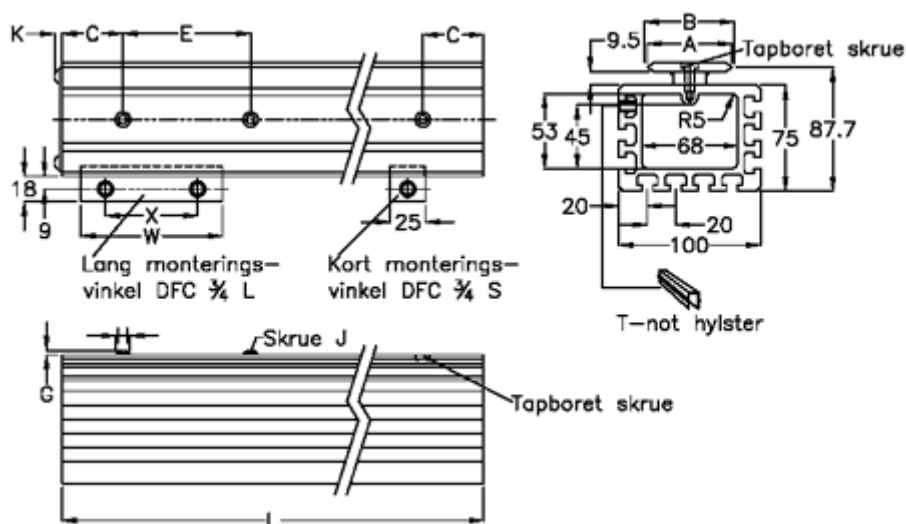

Varenummer: 0571359361

Beskrivelse: Hepco GV3 bjælkeskinne SB M 44 L5936 P1

Mål

A	= 44	K	= 5.5
B	= 44.81	Kort monteringsvinkel	= DFC4L
C	= 43	L	= 5936
E	= 90	Lang monteringsvinkel	= DFC4S
For leje	= AU 44 34	Præcisionstype	= P1
G	= 3.3	vægt kg/1000	= 10.0
H	= 10.5	W	= 100
J	= M6	x	= 65